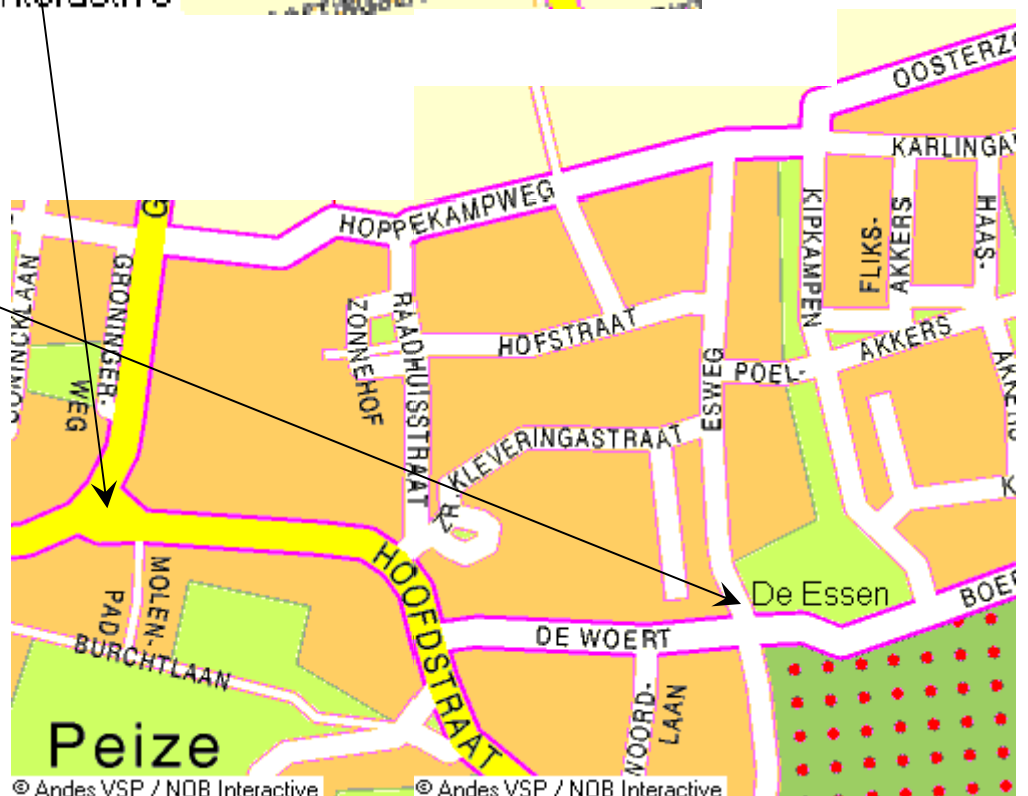

A7 afslag 35

© Andes VSP / NOB Interactive

Symfonieorkest Scaramouche
Repetities in De Essen
Esweg 2
9321 BN Peize
Nadere informatie
<http://symfonieorkest-scaramouche.nl>

© Andes VSP / NOB Interactive

© Andes VSP / NOB Interactive