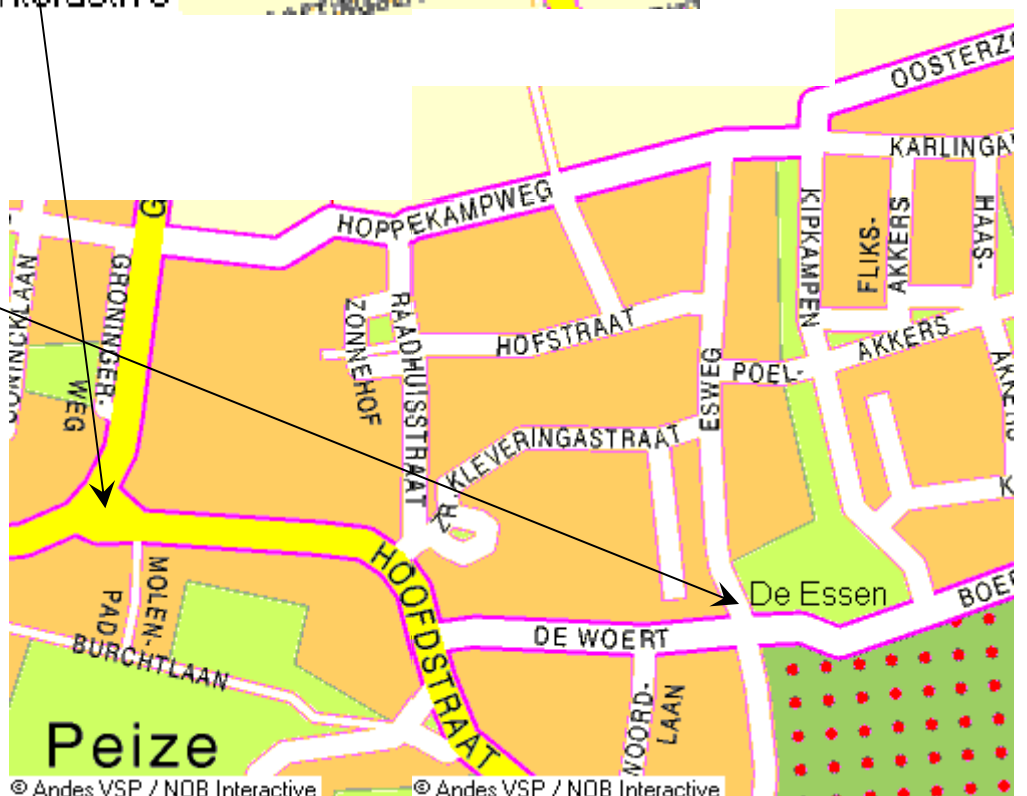

A7 afslag 35

© Andes VSP / NOB Interactive

Symfonieorkest Scaramouche
Repetities in De Essen
Esweg 2
9321 BN Peize
Nadere informatie
<http://symfonieorkest-scaramouche.nl>

© Andes VSP / NOB Interactive

© Andes VSP / NOB Interactive